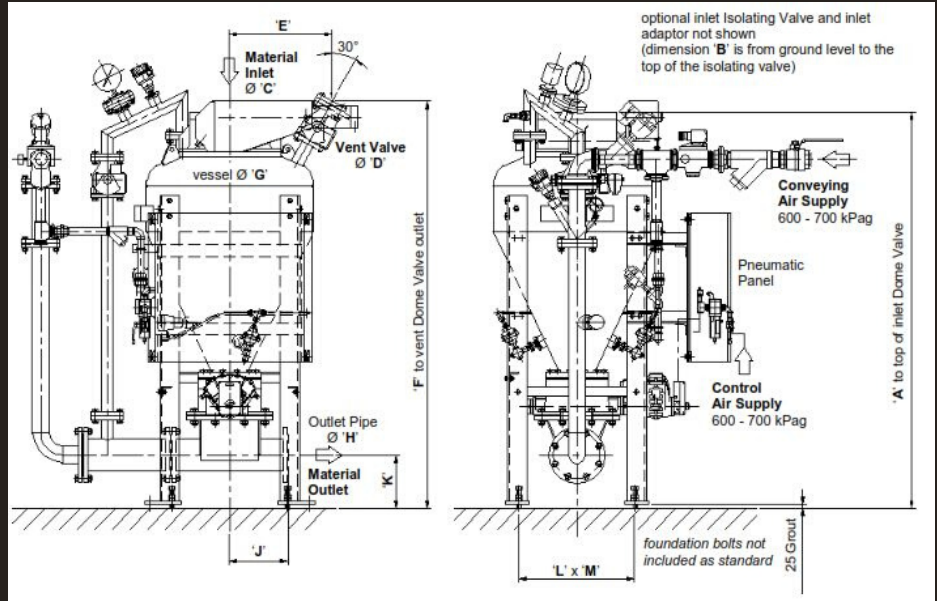

## Physical Layout

## Main Dimensions

| D-Pump Model Size | 'A'  | 'B'  | Ø 'C' | Ø 'D' | 'E'  | 'F'  | Ø 'G' | Ø 'H'                          | 'J' | 'K' | 'L'  | M    | Approx Net Weight |    |
|-------------------|------|------|-------|-------|------|------|-------|--------------------------------|-----|-----|------|------|-------------------|----|
| 8/8/'h'           | 1766 | 2011 | 200   | 50    | 525  | 1800 | 855   | see table below for dimensions | 300 | 220 | 592  | 592  | 700 kg            |    |
| 12/8/'h'          | 2028 | 2273 | 200   | 50    | 525  | 2083 | 855   |                                | 300 | 275 | 592  | 592  | 815 kg            |    |
| 20/8/'h'          |      | 245  | 200   | 50    |      |      | 855   |                                |     |     |      |      |                   | kg |
| 30/12/'h'         | 2400 | 2670 | 300   | 80    | 642  | 2392 | 1165  |                                | 350 | 220 | 852  | 852  | 1350 kg           |    |
| 50/12/'h'         | 3142 | 3412 | 300   | 80    | 646  | 3132 | 1165  |                                | 350 | 275 | 852  | 852  | 1580 kg           |    |
| 70/12/'h'         | 3281 | 3551 | 300   | 80    | 674  | 3270 | 1470  |                                | 447 | 249 | 1057 | 1027 | 2500 kg           |    |
| 100/12/'h'        |      | 270  | 300   | 100   |      |      | 1470  |                                |     |     |      |      |                   | kg |
| 250/16/'h'        | 5265 | 5521 | 400   | 150   | 1150 | 5231 | 2200  |                                | 447 | 374 | 1823 | 1623 | 6500 kg           |    |
| 460/16/'h'        | 5981 | 6237 | 400   | 150   | 1315 | 6016 | 2625  |                                | 447 | 322 | 2153 | 1953 | 8750 kg           |    |